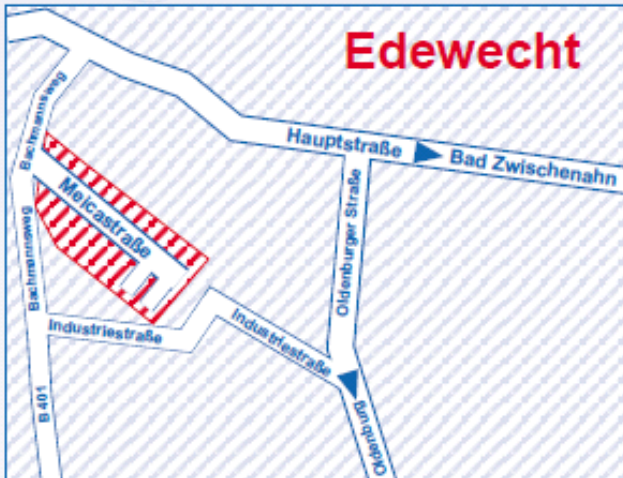

Anfahrt:
 Autobahn A28 aus Richtung Leer
 Abfahrt Neuenkrug
 Richtung Bad Zwischenahn, Edewecht
 Meica ist in Edewecht ausgeschildert

Anfahrt:
 Autobahn A28 aus Richtung Oldenburg
 Abfahrt OL-Eversten
 Richtung Edewecht
 Meica ist in Edewecht ausgeschildert